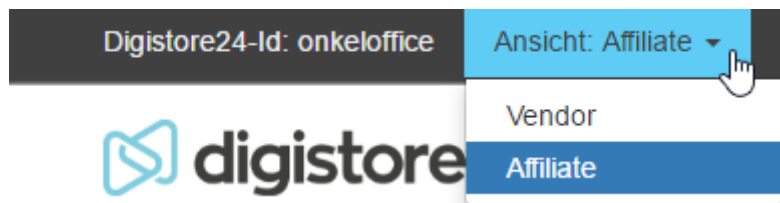

Möchte man nun sicher gehen, dass die Anmeldung funktioniert hat, kann man das kontrollieren.

Dafür wechselt man auf die Ansicht Affiliate

Und geht dann im Reiter Konto auf den Punkt Partnerschaften.