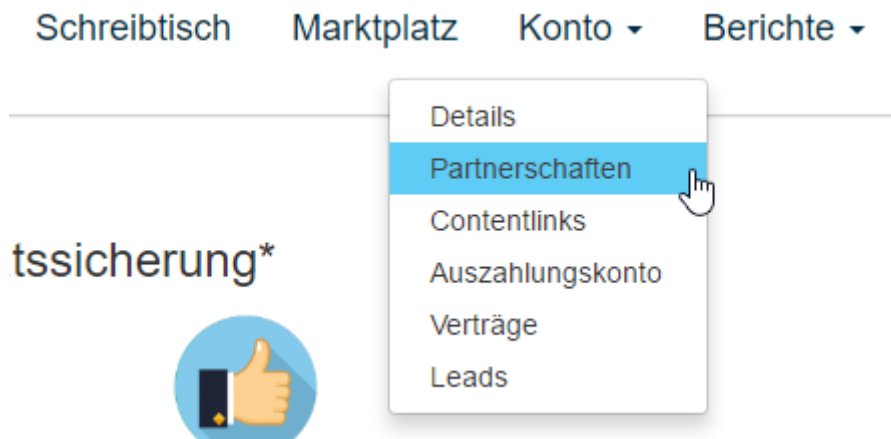

Auf die [Partnerschaftsseite](#) der Stimmkonferenz 2016 wechseln.

Im oberen Feld trägt man nun seine Digistore ID ein.

The image shows a registration form on a gold background. It contains two input fields: the first is labeled 'Ihre Digistore24-Id:' and the second is labeled 'Ihr Promolink:'. Below the second field, there is a call to action: 'Digistore24-Id? Jetzt anmelden!'.

Nachdem man die Digistore ID eingegeben hat, bestätigt man den Vorgang mit einem Linksklick auf **jetzt anmelden!**

The image shows a login form with the heading 'Einloggen'. It includes two input fields: 'Digistore24-Id\*' and 'Passwort\*'. Below the fields is a blue 'Login' button and a link that says 'Ich habe mein Passwort vergessen'.

Loggt man sich nun ein, erhält man folgenden Text am oberen Bildschirmrand.

Herzlichen Glückwunsch! Sie haben sich nun bei Vendor DorotheaSahmler erfolgreich als Affiliate angemeldet.  
Promolinks sowie weitere Informationen zu Ihrer Partnerschaft finden Sie im Menü unter Konto > Partnerschaften.  
Bitte stellen Sie sicher, dass Sie sich im Affiliate-Modus befinden. Diesen können Sie im Menü oben links unter "Ansicht" einstellen.

Möchte man nun sicher gehen, dass die Anmeldung funktioniert hat, kann man das kontrollieren.

Dafür wechselt man auf die Ansicht Affiliate

Und geht dann im Reiter Konto auf den Punkt Partnerschaften.

Hier kann man nun sehen, dass man bei der Stimmkonferenz als Partner angemeldet ist!