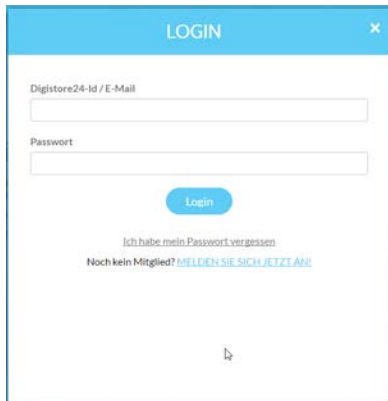

# Die Partnerschaft für die Stimmkonferenz 2016 anmelden

Bei [Digistore24](#) einloggen.

Wenn Sie noch kein Digistore Konto haben, dann folgend Sie bitte den Anweisungen unter dem Screenshot, wenn Sie schon ein Digistore Konto haben, dann können Sie bei dem Punkt „Dort findet man oben links seine Digistore ID“ weitermachen!

Bitte füllen Sie ALLE notwendigen Felder (mit Stern gekennzeichnet!) aus. Für die Partnerschaftswerbung der Stimmkonferenz benötigen Sie nur das Affiliate Konto. Bitte beachten Sie, ein Partnerschaftslink wird bereits generiert, wenn Sie Ihren Usernamen wählen! Diesen bitte nicht verwenden, wie wir auch am Ende des Dokumentes erklären! Loggen Sie sich nun in Digistore ein wie oben beschrieben!